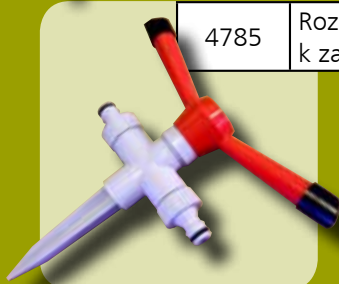

4620 Autokartáč s uzávěrem a čepem rychlospojky

4640 Rozstříkovač otočný na stojanu (max. Ø 12m)

4625 Autokartáč - sada rychlospojky, pistole, kartáč, šampony

4750

Rozstřikovač - prodloužená
sprška s čepem rychlospojky

4765

Sprcha na univerzální
trojnožce

4775

Rozstřikovač 360° průchozí,
k zabodnutí (max. Ø 9m)

4785

Rozstřikovač otočný průchozí,
k zabodnutí (max. Ø12m)

4795

Rozstřikovač pulsní průchozí,
k zabodnutí (max. Ø 25m)