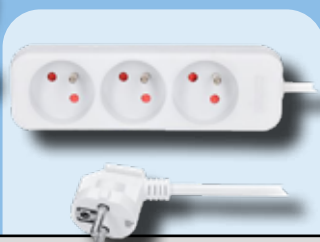

1/RNP100A1
Ruční řetězová aku pila 21V, 100mm lišta, kufřík, baterie 2Ah+nabíječka

1/RNZN01
Zahradní aku nůžky 21V, kufřík, baterie 2Ah + nabíječka

Obj.číslo	Název zboží	akční cena
1/PS01	Prodlužovací kabel 1,5m bílý 3 x 1mm ²	
1/PS03	Prodlužovací kabel 3m bílý 3 x 1mm ²	