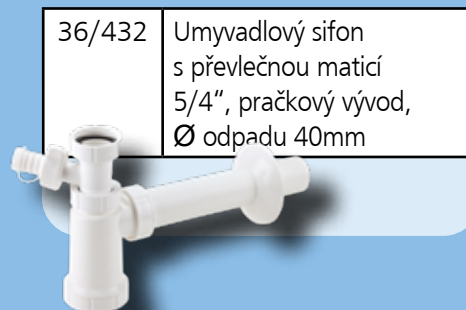

36/439 Uzávěr umyvadlový 5/4", nerez miska, špunt (Ø odpadu umyvadla 63mm)

36/432 Umyvadlový sifon s převlečnou maticí 5/4", pračkový vývod, Ø odpadu 40mm