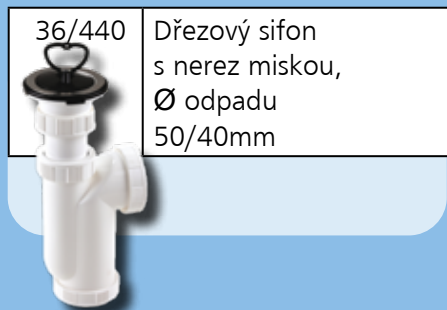

36/460 Pračkový sifon podomítkový, Ø odpadu 40mm

36/440 Dřezový sifon s nerez miskou, Ø odpadu 50/40mm