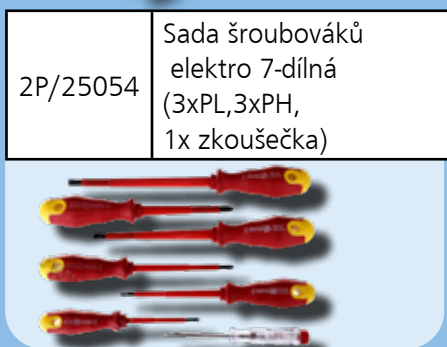

2P/25019 Sada šroubováků MAGG PROFI 39-dílná

2P/25054 Sada šroubováků elektro 7-dílná (3xPL, 3xPH, 1x zkoušečka)

2/231379 Sada klíčů trubkových 10-dílná (6-22)

Obj.číslo	Název zboží	akční cena
2/239672	GOLA sada 46 dílů CrV, 1/4", nástavce bitů	
2/239679	GOLA sada 108 dílů CrV, 1/2"+1/4", nástavce bitů	