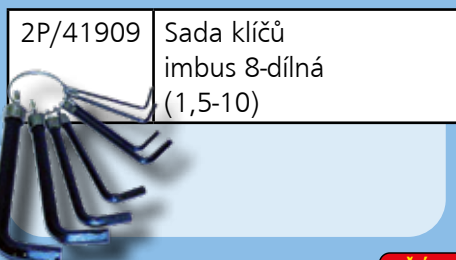

2P/41902 Sada klíčů TORX 9-dílná (T10-50)

2P/41909 Sada klíčů imbus 8-dílná (1,5-10)