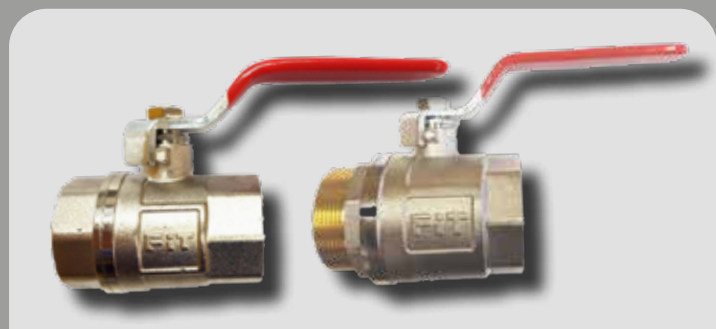

Obj.číslo	Název zboží	akční cena
41038	Hadicová spojka průchozí 3/4"-3/4", plast	
41039	Hadicová spojka průchozí 3/4"-1", plast	
41040	Hadicová spojka průchozí 1"-1", plast	

Obj.číslo	Název zboží	akční cena
9/51012	Ventil uzavírací 1/2" FF mosaz	
9/51034	Ventil uzavírací 3/4" FF mosaz	
9/51040	Ventil uzavírací 1" FF mosaz	

Obj.číslo	Název zboží	akční cena
9/00028	Kohout kulový 1/2" FF s páčkou	
9/00029	Kohout kulový 3/4" FF s páčkou	
9/00030	Kohout kulový 1" FF s páčkou	
9/00228	Kohout kulový 1/2" MF s páčkou	
9/00229	Kohout kulový 3/4" MF s páčkou	
9/00230	Kohout kulový 1" MF s páčkou