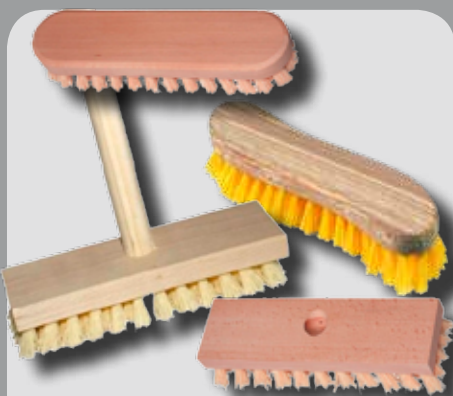

Obj.číslo	Název zboží	akční cena
22/3274	Smetáček 38cm, dřevo, osazení fibr (bal.18ks)	
22/3275	Smetáček kominický - 38cm, dřevo, osazení směr (bal.40ks)	
22/3276	Smetáček kominický 60cm, dřevo, osazení fibr (bal.2ks)	

Obj.číslo	Název zboží	akční cena
22/35580	Smeták - 28cm, plast barevný, osazení PPN s holí 130cm	
22/35600	Smeták - 28cm, dřevo, osazení Polymex s holí 130cm	
22/35640	Smeták - 28cm, dřevo, osazení žíně 50% s holí 130cm	
22/35690	Smeták - 28cm, dřevo, osazení žíně 100% s holí 130cm	
22/3574	Smeták - 28cm, lakovaný plast, osazení žíně 50%, závit hrubý	
22/3575	Smeták - 28cm, lakovaný plast, osazení žíně 100%, závit hrubý	
22/4322	Smetáková hůl kovová 130cm s hrubým závitě VALA - hnědá	

Obj.číslo	Název zboží	akční cena
22/5018	Kartáč dřevěný podlahový 180mm (bal.6ks)	
22/5019	Kartáč „S“ dřevěný podlahový 200mm (bal.6ks)	
22/5022	Kartáč dřevěný podlahový 220mm na hůl (bal.20ks)	
22/50220	Kartáč dřevěný podlahový 220mm s holí 130cm (bal.10ks)