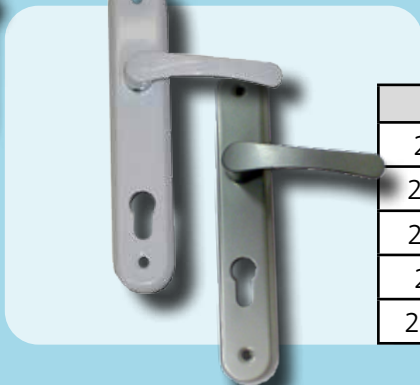

Obj.číslo	Název zboží	akční cena
23572F/Bí	Klika Michaela 72FAB bílá	
23572F/Hn	Klika Michaela 72FAB hnědá	
23572F/Stř	Klika Michaela 72FAB stříbrná	
23572F/Zl	Klika Michaela 72FAB zlatá	
23572F/Me	Klika Michaela 72FAB měď antik