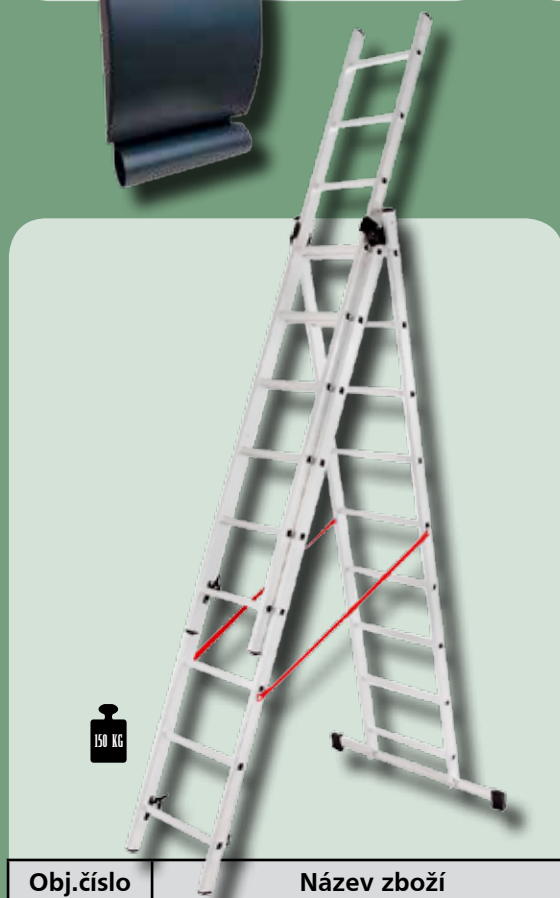

748176	Poštovní schránka DOVE antracit (320x250x80mm)
--------	--

748213	Poštovní schránka ROBIN antracit (410x245x75mm)
--------	---

743470	Poštovní schránka STORK antracit (370x370x105mm)
--------	--

Obj.číslo	Název zboží	akční cena
504/EX	Dřevěné štafle malířské 4-příčkové (133cm)	
505/EX	Dřevěné štafle malířské 5-příčkové (166cm)	
506/EX	Dřevěné štafle malířské 6-příčkové (196cm)	