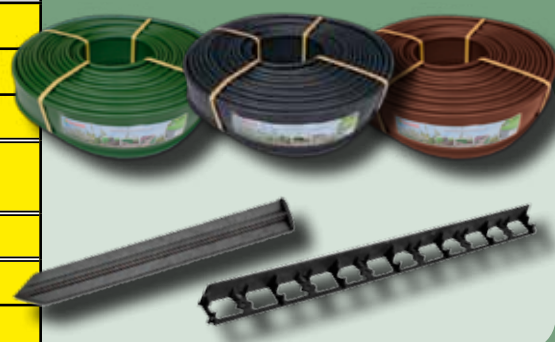

Obj.číslo	Název zboží	akční cena
2B/B1202	Palisada PALGARDEN 225mm x 2,5m HNĚDÁ	
2B/BK1202	Palisada PALGARDEN 225mm x 2,5m ČERNÁ	
2B/G1202	Palisada PALGARDEN 225mm x 2,5m ZELENÁ	

Obj.číslo	Název zboží	akční cena
2B/B1812	Trávníkový lem plochý 125mm x 18m HNĚDÝ	
2B/BC1812	Trávníkový lem plochý 125mm x 18m ČERNÝ	
2B/G1812	Trávníkový lem plochý 125mm x 18m ZELENÝ	
2B/0925	Kolík k trávníkovému lemu RIM-BORD 25cm (bal.10/100ks)	
2B/0945	Trávníkový lem RIM-BORD plastový 45/1000mm (bal.12ks)	
2B/0955	Trávníkový lem RIM-BORD plastový 58/1000mm (bal.8ks)	
2B/0978	Trávníkový lem RIM-BORD plastový 78/1000mm (bal.8ks)