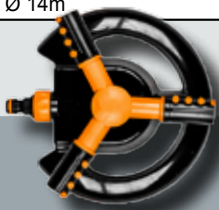

41/8107

Zavlažovač stacio-
nární 3-ramenný
otočný MOTYL
Ø 14m