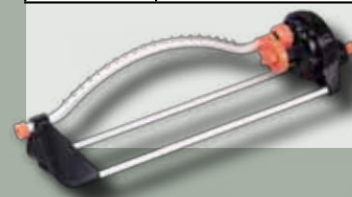

41/4233

Postřikovací kovová
pistole regulovatelná

41/2301

Postřikovací sprcha
krátká s ventilem

41/2302

Zavlažovač impulsní na
kov. trojnožce 90cm
Ø 27m

41/8280

Zavlažovač výkyvný
20-tryskový 300m²