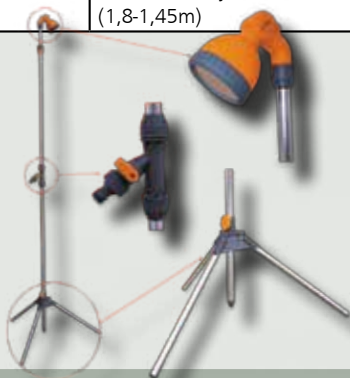

41/6102 Sprcha zahradní
na trojnožce,
nastavitelná výška
(1,8-1,45m)