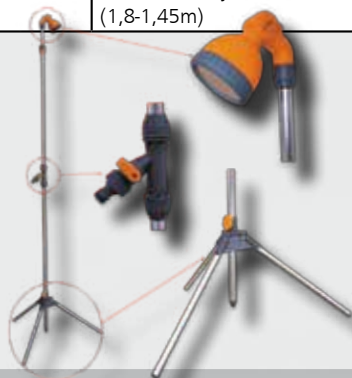

41/6102 Sprcha zahradní
na trojnožce,
nastavitelná výška
(1,8-1,45m)