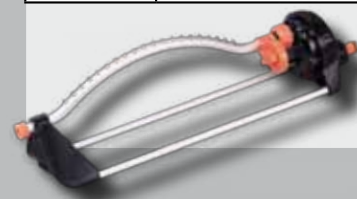

41/4233

Postřikovací kovová
pistole regulovatelná

41/2301

Postřikovací sprcha
krátká s ventilem

41/2302

Zavlažovač impulsní na
kov.trojnožce 90cm
Ø 27m

41/8280

Zavlažovač výkyvný
20-tryskový 300m²