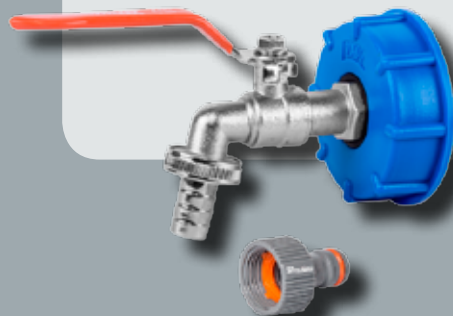

40/K134
Kohout plastový 3/4"
na rychlospojku
- ŠEDÝ

40/K434
Kohout plastový 3/4"
vnější závit , na
rychlosp. s adapt.
IBC S60x6 - BÍLÝ

40/K3400
Kohout plastový
3/4" na rychlosp.
s adapt. IBC
S60x6 - ČERNÝ

40/KK0412
Kohout zahradní
1/2" s adaptérem
IBC S60x6

40/
GTM453419
Kohout plast.45° na
had.19-25mm,
adapt.IBCS60x6,
teflon páska

40/CAP1
Víčko IBC S60x6

40/SPOUT2
Výlevka
IBC S60x6

40/Z1-080
Sběrač vody
80mm

40/VS60M
Ventil IBC S60x6
vnitřní / vnější
závit

40/VS100M
Ventil IBC S100x8
vnitřní / vnější
závit

40/Z1-100
Sběrač vody
100mm